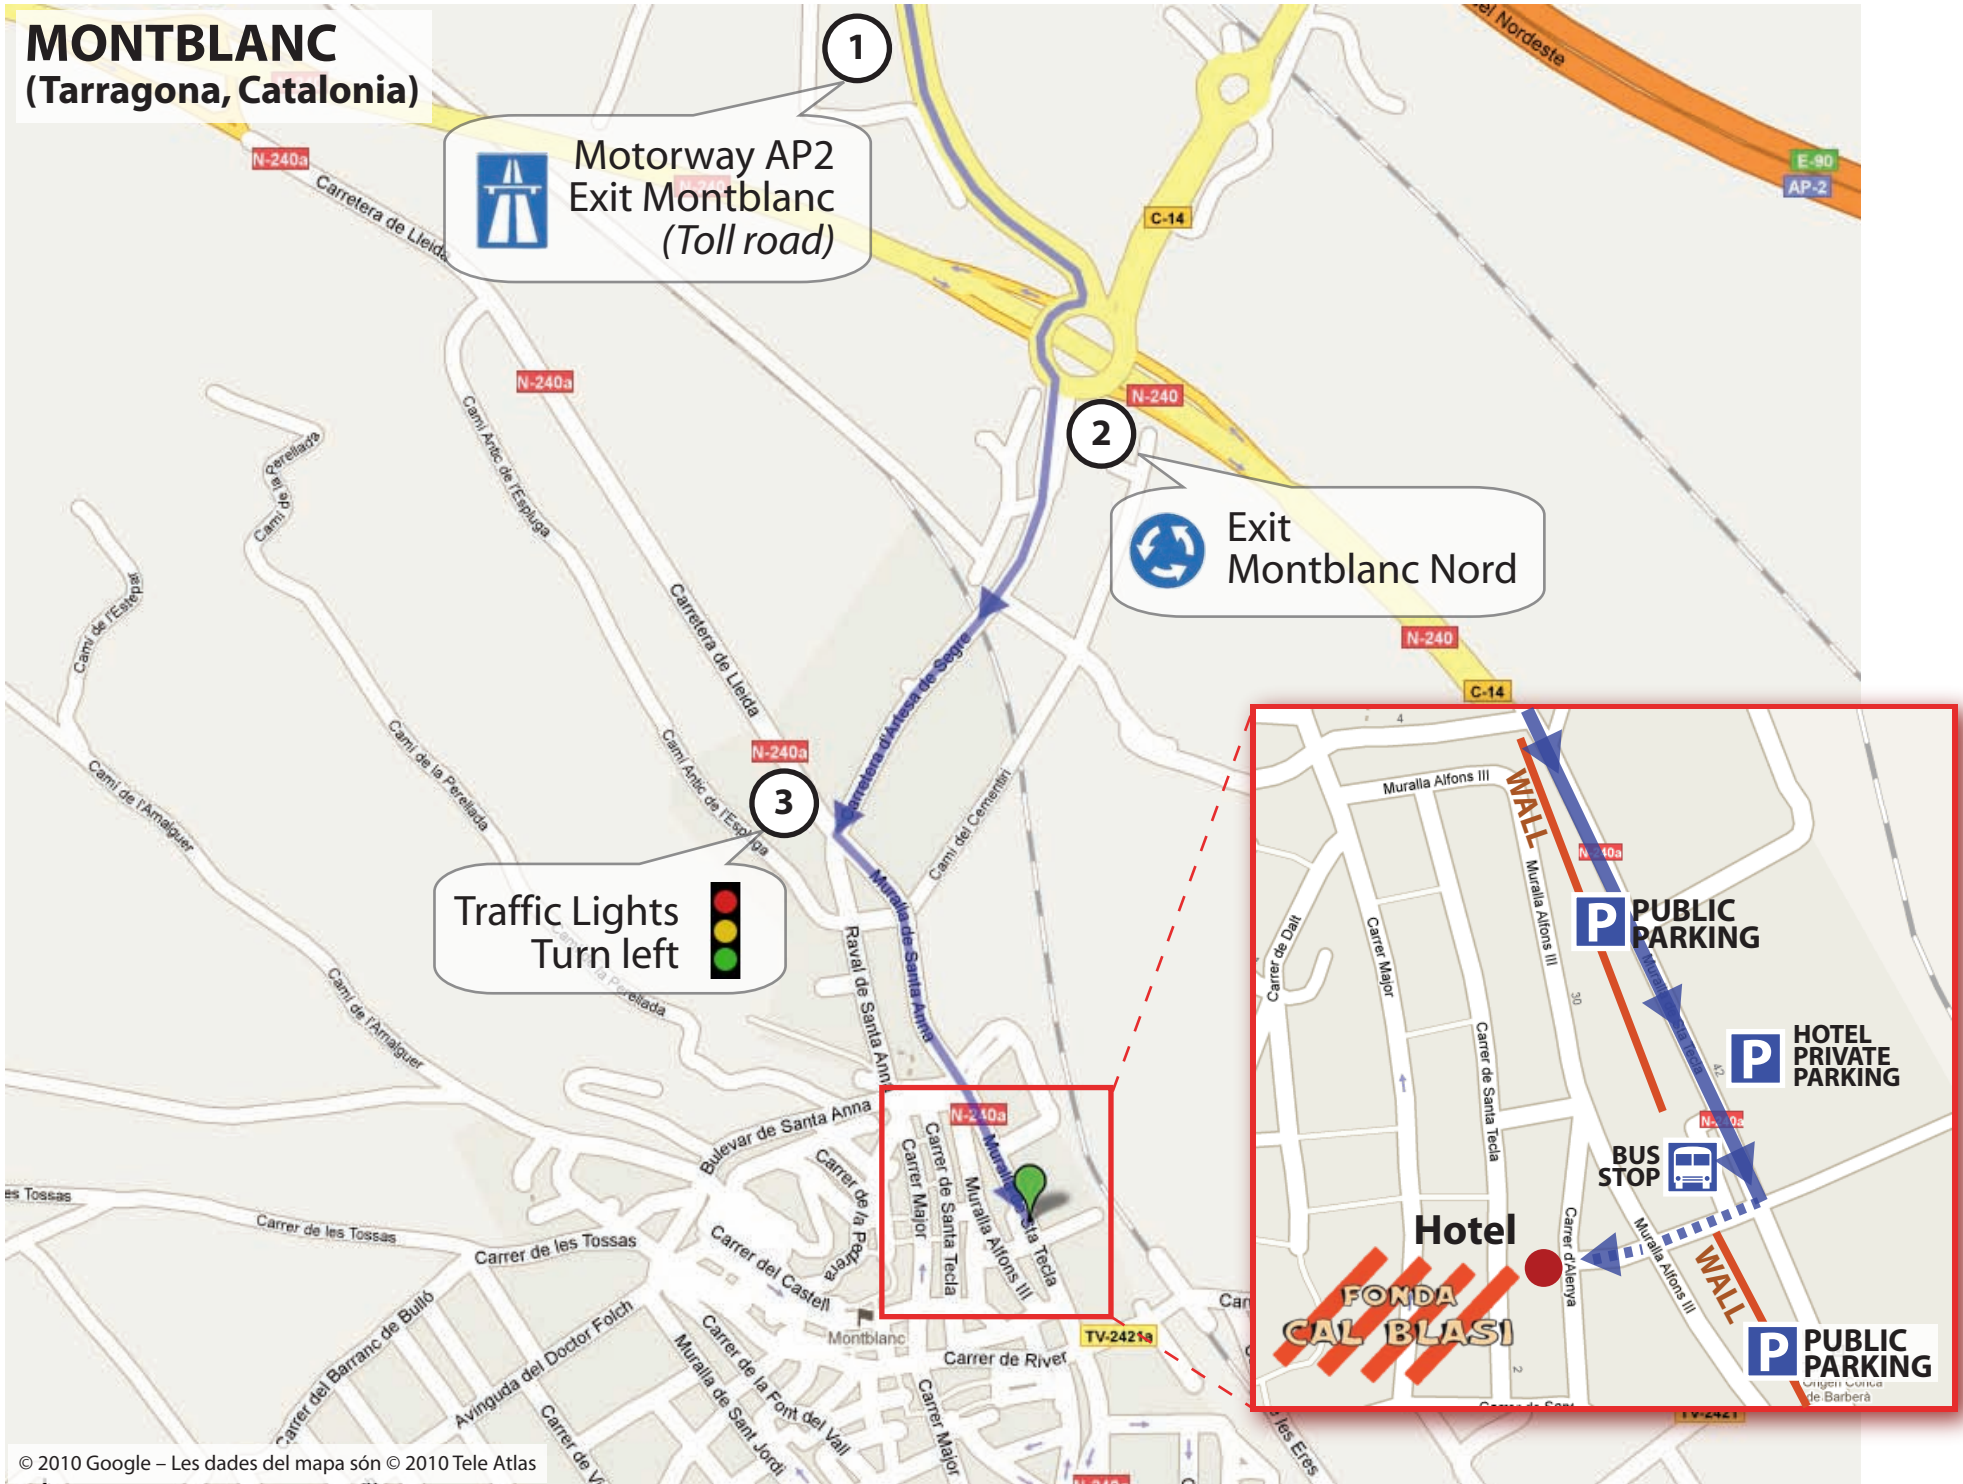

Where we are?
GPS LON 001° 09' 780"
LAT 041° 22' 647"

MONTBLANC (Tarragona, Catalonia)

Hotel Fonda Cal Blasi
www.fondacalblasi.com
Tel.: (+34) 977 86 13 36